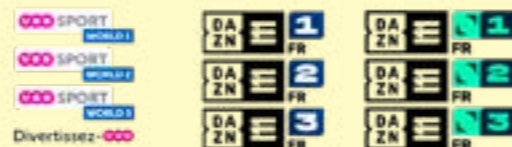

OFFRE DE BASE TELENET TV

ENCORE PLUS DE SPECTACLE

À LA CARTE

UNE OFFRE DE PLUS DE 100 CHAÎNES

Chaînes francophones

Chaînes néerlandophones

Chaînes en d'autres langues

65 chaînes de radio digitale

- 1LIVE
- AraBel
- BBC Radio 1
- BBC Radio 2
- BBC Radio 3
- BBC World Service
- Bel RTL
- BRF1
- Classic21
- De Tijdloze
- Family Radio
- France Culture
- France Inter
- France Musique
- Gold FM
- Hit FM
- Jam.
- JOE 60's-70's
- JOE 80's & 90's
- JOE Easy
- JOE fm
- Klara
- Klara Continuo
- La Première
- Mint
- MNM
- MNM Hits
- Musiq3
- Nostalgie+
- NPO 3FM
- NPO Radio 1
- NPO Radio 2
- NPO Radio 4
- NRJ
- One World Radio
- Q-Foute Radio
- Q-Maximum Hits
- Q-music radio
- Radio 1
- Radio 2
- Antwerpen
- Radio 2 Limburg
- Radio 2 Oost
- Vlaanderen
- Radio 2 Vlaams
- Brabant
- Radio 2 West
- Vlaanderen
- Radio Contact
- Radio France Internationale
- Radio Judaïca
- Radio Maria
- Radio Nostalgie
- ROXX
- Stadsradio
- Vlaanderen
- Studio Brussel
- Tarmac
- Tipik
- Top Radio
- Viva+
- VivaCité
- VRT News
- WDR 2
- WDR 3
- WDR 4
- WDR 5
- Willy
- Willy Class X
- Zen

10 CHAÎNES DE MUSIQUE DIGITALE

70's, Chillout, Dancefloor Fillers, Freedom, Headbangers, Jazz Classics, Reggae Vibra, Rock Anthems, Stingray Specials, Total Hits UK.

BE TV SPORT OPTION VOOSPORT

- 6 Chaînes pour ne rien rater du sport international
- Tous les sports sont commentés par la rédaction sport de Be tv
- Extra: avec l'option sport de VOO à 2 € par mois en plus, vous ne manquez pas les compétitions sportives belges