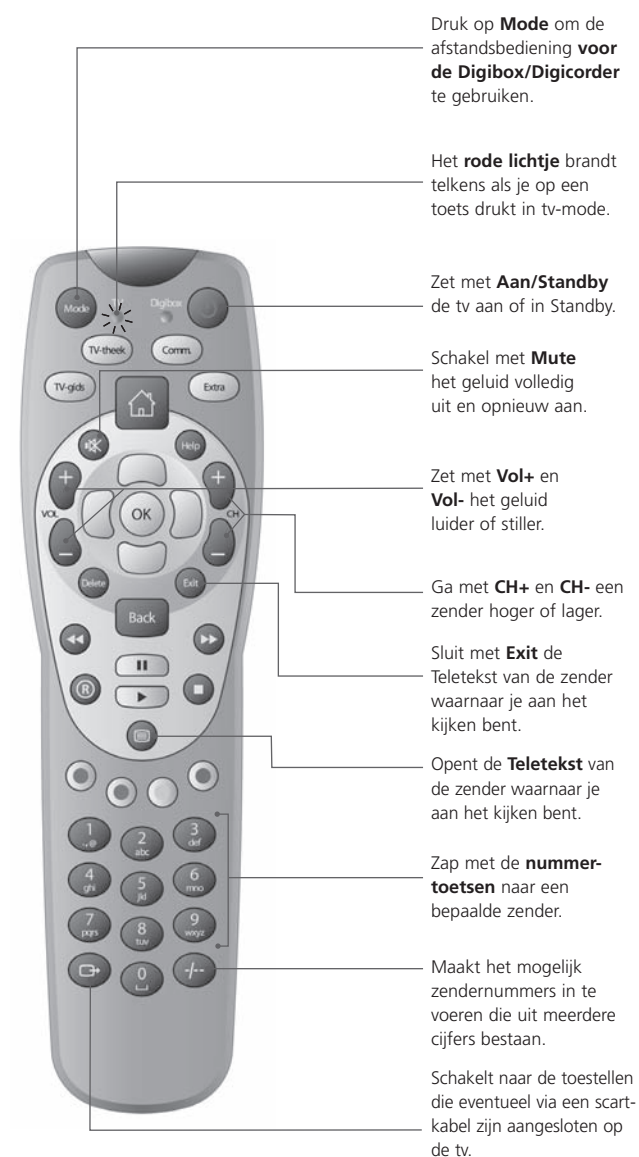

Het kan zijn dat geen of slechts enkele toetsen van de afstandsbediening correct werken. Herhaal dan stappen **1** tot **9**.

De afstandsbediening begint te zoeken van het punt waar hij gestopt was. Zodra alle codes doorgenomen zijn, knippert het rode lichtje vijf keer.

Je kunt voortaan de Digibox/ Digicorder én de tv volledig bedienen met de toetsen van de afstandsbediening. Met de toets **Mode** schakel je tussen tv-mode en Digibox/Digicorder-mode. De lichtjes op de afstandsbediening geven de mode van de afstandsbediening aan.

TIP

Tijdens het programmeren brandt het rode lichtje van de Telenet afstandsbediening telkens als je op een toets drukt. Als het groene lichtje brandt tijdens het programmeren, dan is er iets misgelopen en moet je opnieuw stap **1** tot **9** herhalen.

Eerste hulp

Lukt het niet de afstandsbediening te programmeren met de **Merk-code**, dan kun je met de volgende procedure alle mogelijke codes zoeken tot de afstandsbediening de juiste code heeft gevonden. Je doorloopt dezelfde stappen als bij het programmeren met de **Merk-code**, behalve dat je bij stap **4** de code **001** invoert en daarna onmiddellijk naar stap **6** gaat.

Wil je volledig opnieuw beginnen? Dan kun je alle gevonden codes uit de afstandsbediening wissen door de toets **Mode** ingedrukt te houden tot het rode lichtje twee keer knippert en dan de code **000** in te voeren.

De tv-toetsen

1. 1 Als je Digibox/Digicorder via een HDMI-kabel of een optische kabel is aangesloten op je tv-toestel, kun je het volume alleen regelen wanneer je afstandsbediening in tv-mode staat.

Lijst met Merk-codes