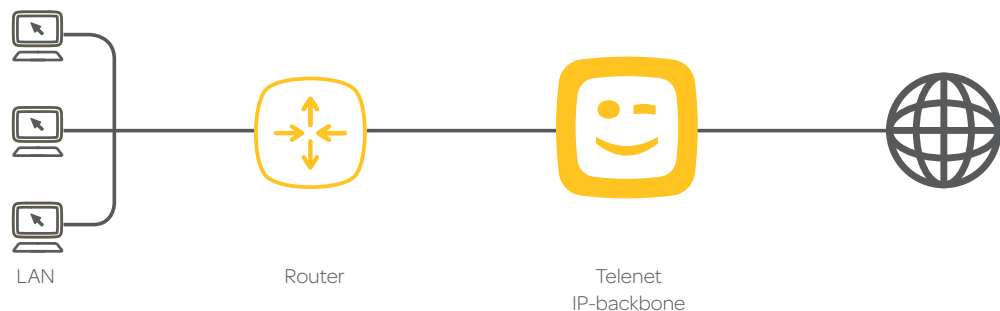

iFiber

Business

Supersnelle internetverbinding over glasvezel

iFiber is de allersnelste verbinding op de markt, met maximale flexibiliteit. Via glasvezel bent u rechtstreeks aangesloten op de Telenet IP-backbone, waardoor u over een superieure internettoegang met hoge bandbreedtes beschikt. iFiber wordt aangeboden in België en Luxemburg.

Tekening: technische configuratie iFiber

iFiber

Specificaties

iFiber

Toegangstechnologie	Glasvezel	
Bandbreedte	Downstream/upstream gegarandeerd	1 Mbps - 1 Gbps op Ethernet interface 128 kbps - 155 Mbps op seriële/SDH interface
Technische specificaties	> Max. aantal gebruikers	Onbeperkt
	> Type IP-adres	Vast
	> Standaard aantal IP-adressen	8
	> Transfervolume	Onbeperkt
	> Poortbeperkingen	Onbeperkt
	> VPN-client	Mogelijk
	> VPN-server	Mogelijk
	> Mailboxen	-
	> Webruimte	-
	> Anti-virus	-
	> Anti-spam	-
SLA	> Beschikbaarheid	Afhankelijk van vezelredundantie
	> Backbone-performantie	Beschikbaarheid, packet loss, delay
	> Hersteltijd	Afhankelijk van vezelredundantie
	> SLA-rapportering	Standaard inbegrepen
Back-uplijn	> Optioneel	-
	> Toegangstechnologie	Glasvezel, coax of VDSL
	> Bandbreedte	Afhankelijk van de toegangstechnologie
	> Beheer	Door Telenet