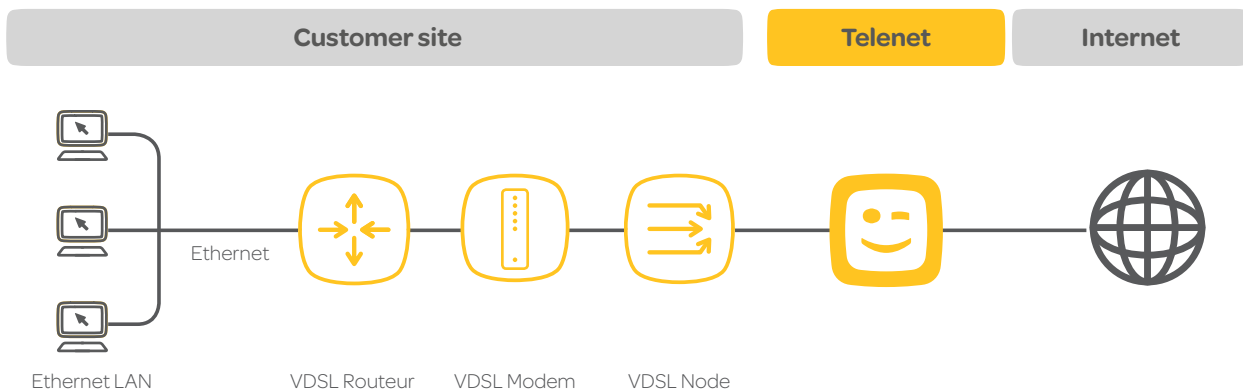

iVDSL

Business

Une connexion internet performante et sécurisée

iVDSL est une solution internet économique si le câble coaxial ou la fibre optique n'est pas disponible dans l'immédiat. La technologie VDSL vous permet d'accéder à l'internet haut débit via le câble téléphonique. Elle peut aussi servir de ligne de back-up pour d'autres technologies d'accès.

Vos avantages

La solution économique alternative

- > Vitesses élevées jusqu'à 70 Mbps/10 Mbps
- > Connexion symétrique ou asymétrique
- > Jusqu'à 10 Mbps de bande passante garantie possible
- > 8 adresses IP fixes incluses, extensibles à 16
- > Disponible dans toute la Belgique
- > Nombre d'utilisateurs illimité
- > Volume de données illimité

Options intéressantes

- > Confiez la gestion de vos routeurs à Telenet
- > Consultez votre trafic internet en détail avec l'option « traffic monitoring »

iVDSL

Spécifications

iVDSL

Technologie d'accès	VDSL (Very-high-bitrate Digital Subscriber Line)	
Bande passante	> Downstream best effort	Jusqu'à 70 Mb/s
	> Downstream garanti	Jusqu'à 10 Mb/s
	> Upstream best effort	Jusqu'à 10 Mb/s
	> Upstream garanti	Jusqu'à 10 Mb/s
Spécifications techniques	> Nombre maximum d'utilisateurs	Illimité*
	> Type d'adresse IP	Fixe
	> Nombre d'adresses IP standard	8
	> Volume de transfert	Illimité
SLA	> Disponibilité	Disponibilité à 99,95 %
	> Performance du backbone	Disponibilité, Packet loss, Delay
	> Délais de rétablissement	8 heures
	> Reporting SLA	Compris par défaut
Ligne back-up	> Include	Non