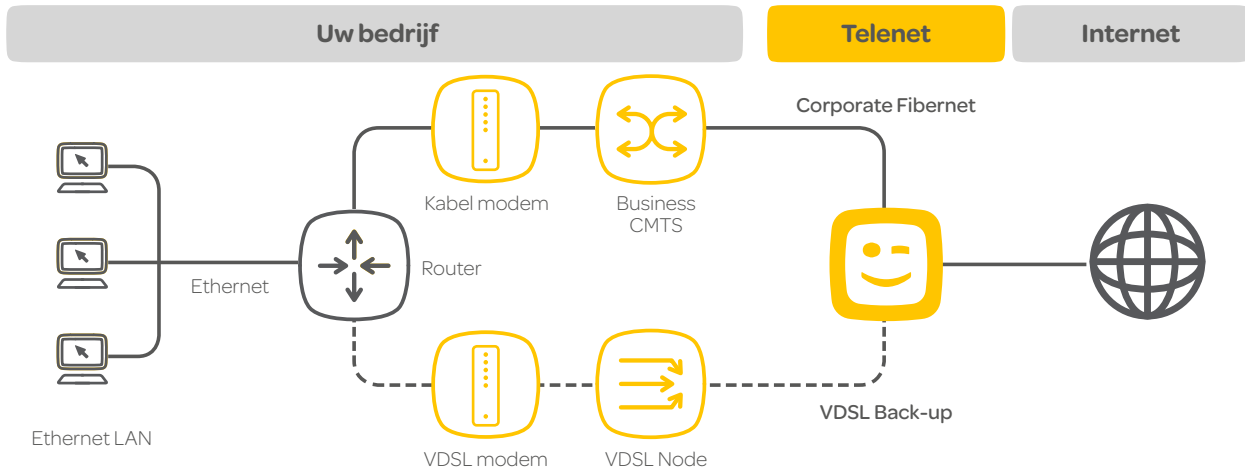

Corporate Fibernet

Tekening: technische configuratie Corporate Fibernet

Specificaties

Corporate Fibernet

Toegangstechnologie	Coax	
Bandbreedte	> Downstream best effort	Tot 240 Mbps
	> Upstream best effort	Tot 40 Mbps
Technische specificaties	> Max. aantal gebruikers	Onbeperkt
	> Type IP-adres	Vast
	> Standaard aantal IP-adressen	8
	> Transfervolume	Onbeperkt
SLA	> Beschikbaarheid	99,95% beschikbaarheid
	> Backbone-performantie	Beschikbaarheid, packet loss, delay
	> Hersteltijd	8 uur
	> SLA-rapportering	Standaard inbegrepen

Back-uplijn

> Toegangstechnologie	VDSL
> Bandbreedte	Tot 30 Mbps downstream / 6 Mbps upstream
> Beheer	Door Telenet

Opties

Mailboxen
Webruimte
Beveiliging
Verbruiksrapportering
Extra IP-adressen

0800 66 066 - telenet.be/business