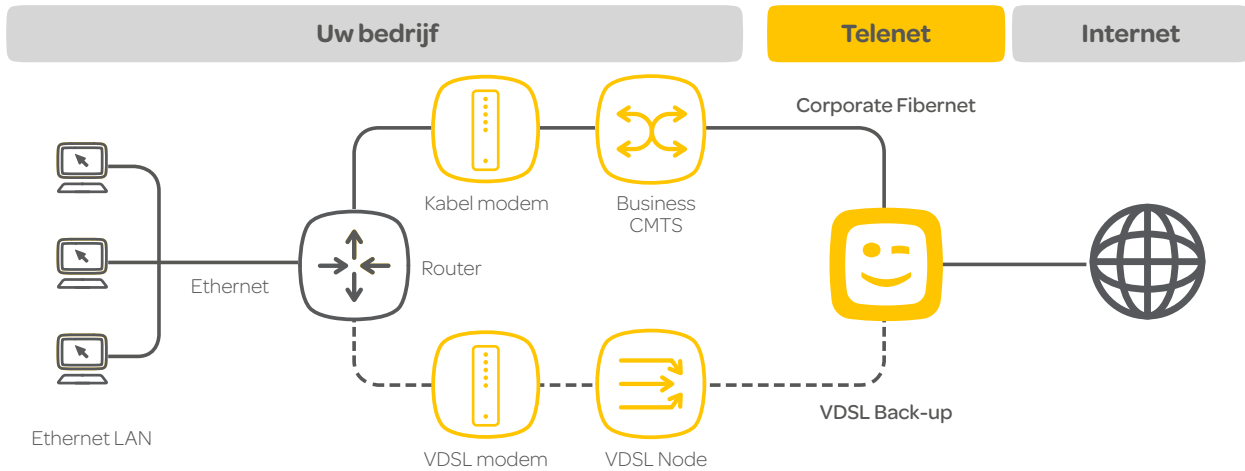

Corporate Fibernet

Tekening: technische configuratie Corporate Fibernet

Specificaties

Corporate Fibernet

Toegangstechnologie	Coax	
Bandbreedte	> Downstream best effort	Tot 500 Mbps
	> Upstream best effort	Tot 50 Mbps
Technische specificaties	> Max. aantal gebruikers	Onbeperkt
	> Type IP-adres	Vast
	> Standaard aantal IP-adressen	8
	> Transfervolume	Onbeperkt
SLA	> Beschikbaarheid	99,95% beschikbaarheid
	> Backbone-performantie	Beschikbaarheid, packet loss, delay
	> Hersteltijd	8 uur
	> SLA-rapportering	Standaard inbegrepen

Back-uplijn

> Toegangstechnologie	VDSL
> Bandbreedte	Tot 70 Mbps downstream / 10 Mbps upstream
> Beheer	Door Telenet

Opties

Mailboxen
Webruimte
Beveiliging
Verbruiksrapportering
Extra IP-adressen

0800 66 066 - telenet.be/business