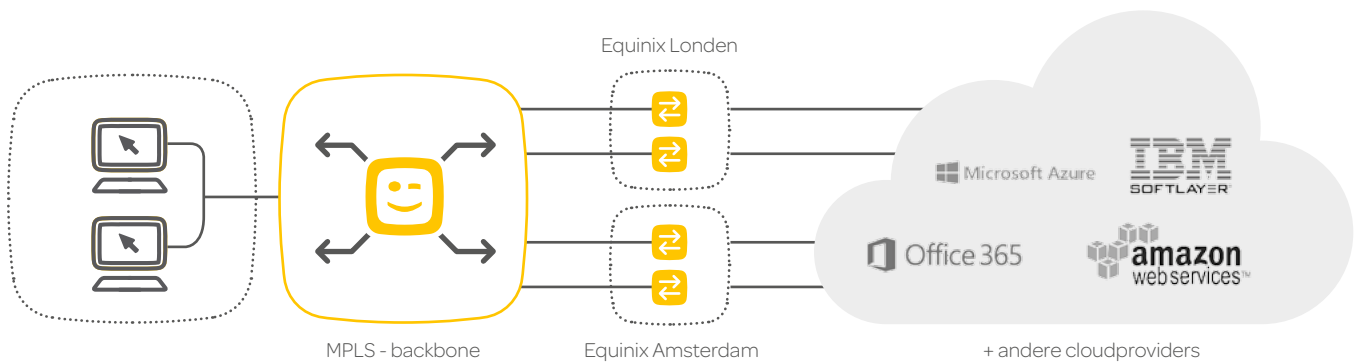

Uw bedrijf of VPN

Telenet

Public cloud

Specificaties

1. **Beschikbare verbindingen**
2. > Microsoft: Azure, Office 365, ...
   - > Amazon Web Services (AWS)
   - > IBM SoftLayer
   - > Andere cloudproviders volgen

1. **Service Level Agreement (SLA)**
2. > Afhankelijk van uw accesstechnologie
   - > Zelfde SLA als bij uw E-line of IP-VPN
   - > Support door Telenet tot het punt van overdracht bij de cloudprovider

1. **Redundantie**
2. > Volledige end-to-end-redundantie mogelijk
   - > Redundante hardware in datacenters Amsterdam en Londen

1. **Tarieven**
2. Afhankelijk van:
3. > De gewenste capaciteit (van 50 Mbit/s tot 10 Gbit/s)
   - > Het datavolume