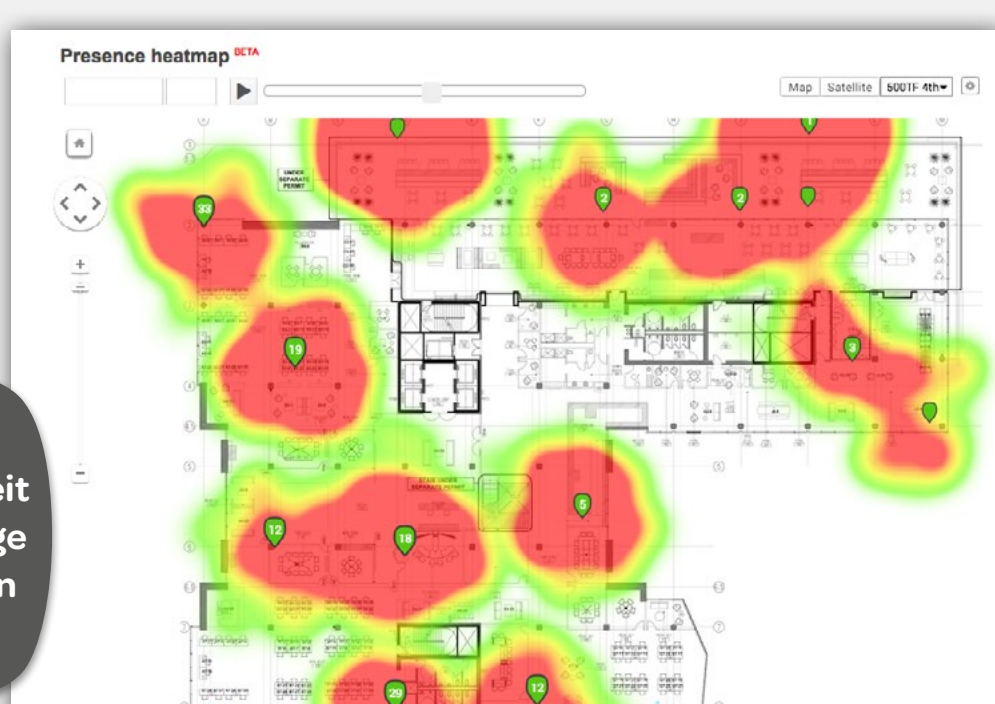

Surfen:

Klant - Bezoeker

Apps:

Down:

Up:

Login: Facebook of portaal

Surfen:

2 Gebruiksvriendelijk online platform

- Configuraties en profielen **beheren**
- Uw netwerk **monitoren**
- **Eén platform** voor al uw locaties
- Geen verregaande IT-kennis nodig

3 Méér dan een Wifi-verbinding

- **Marketingtool**: bezoekers laten inchecken via **Facebook of portaal**
- **Data** verzamelen en visualiseren, bijvoorbeeld in **heatmaps**

Heatmaps tonen de densiteit van de aanwezige medewerkers en bezoekers.

4 Totaaloplossing beheerd door Telenet

- **Configuratie, installatie** en reparatie
- Licentiebeheer
- **Eén aanspreekpunt**

Managed Wifi